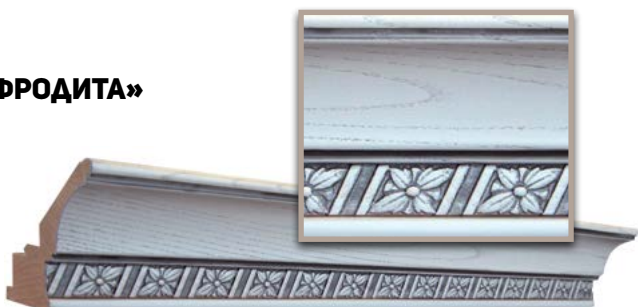

«АФРОДИТА»

«ШАШКА»