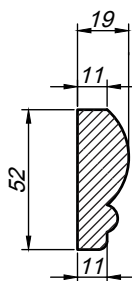

СОЕДИНИТЕЛИ, НАКЛАДКИ

Подфризовые планки в сборе с фризом, прямая и дуговая

ФРИЗЫ НИЖНИЕ

НАКЛАДКИ СОЕДИНИТЕЛЬНЫЕ НА ФРИЗ НИЖНИЙ

имеют паз для стыковки с фризом

ВАРИАНТЫ ИСПОЛНЕНИЯ

ПОДФРИЗОВАЯ ПЛАНКА

Прямая — длина 1200 и 2400 мм, высота 90 и 50 мм
дуговая, дуговая обратная

ФРИЗЫ ВЕРХНИЕ И НИЖНИЕ

Прямой — длина 1200 и 2400 мм
дуговой, дуговой обратный.

НАКЛАДКИ НА ФРИЗ

Прямая, угол 90° и 135°
наружный и внутренний.

ФРИЗ НИЖНИЙ

ФРИЗЫ НИЖНИЕ С ДЕКОРОМ ПРЯМОЙ И ДУГОВОЙ

КОЛОННЫ И ОПОРЫ