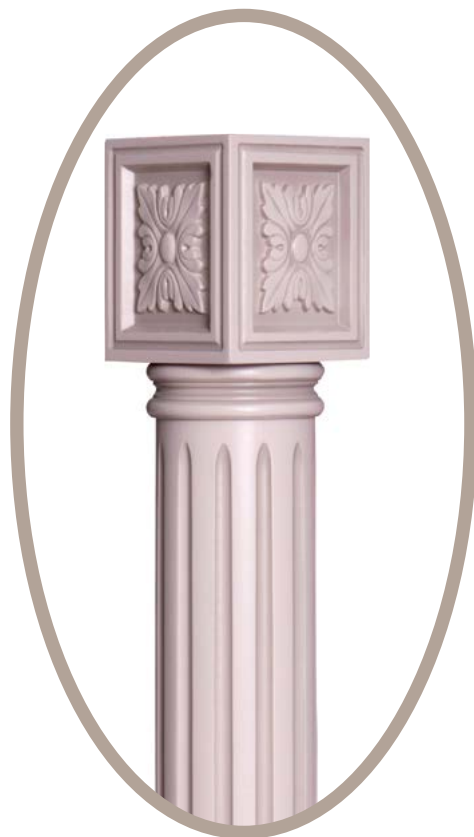

ОПОРА № 4
146 мм
высота от 556 мм до 2396 мм
с доп. декором