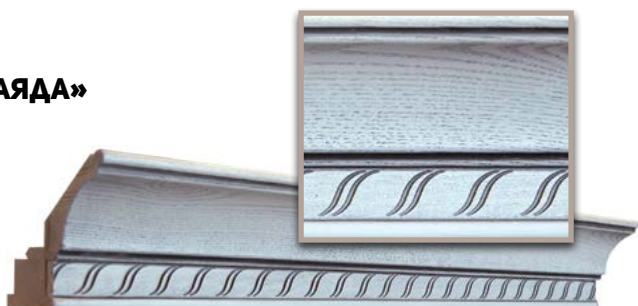

«НАЯДА»

«ФЕСТА»