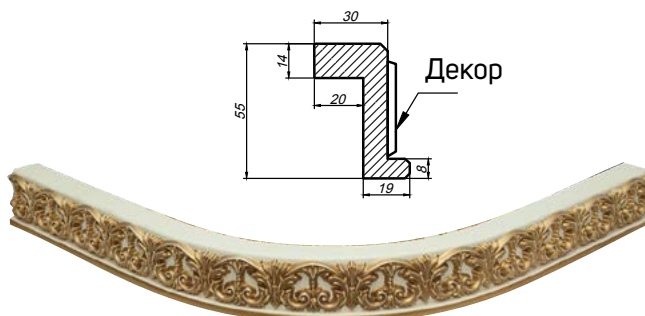

СОЕДИНИТЕЛИ, НАКЛАДКИ

Подфризовые планки в сборе с фризом, прямая и дуговая

ФРИЗЫ НИЖНИЕ

НАКЛАДКИ СОЕДИНИТЕЛЬНЫЕ НА ФРИЗ НИЖНИЙ

имеют паз для стыковки с фризом

ВАРИАНТЫ ИСПОЛНЕНИЯ

ПОДФРИЗОВАЯ ПЛАНКА

Прямая — длина 1200 и 2400 мм, высота 90 и 50 мм
дуговая, дуговая обратная

ФРИЗЫ ВЕРХНИЕ И НИЖНИЕ

Прямой — длина 1200 и 2400 мм
дуговой, дуговой обратный.

НАКЛАДКИ НА ФРИЗ

Прямая, угол 90° и 135°
наружный и внутренний.

ФРИЗ НИЖНИЙ

ФРИЗЫ НИЖНИЕ С ДЕКОРОМ ПРЯМОЙ И ДУГОВОЙ

КОЛОННЫ И ОПОРЫ

Высота от 400 до 2400 мм

№ 1
75 мм
100 мм
146 мм
196 мм

№ 2
75 мм
100 мм
146 мм

№ 3
75 мм
100 мм
146 мм

№ 4
75 мм
100 мм
146 мм

КОЛОННЫ И ОПОРЫ

Высота от 400 до 2400 мм

№ 5
75 мм