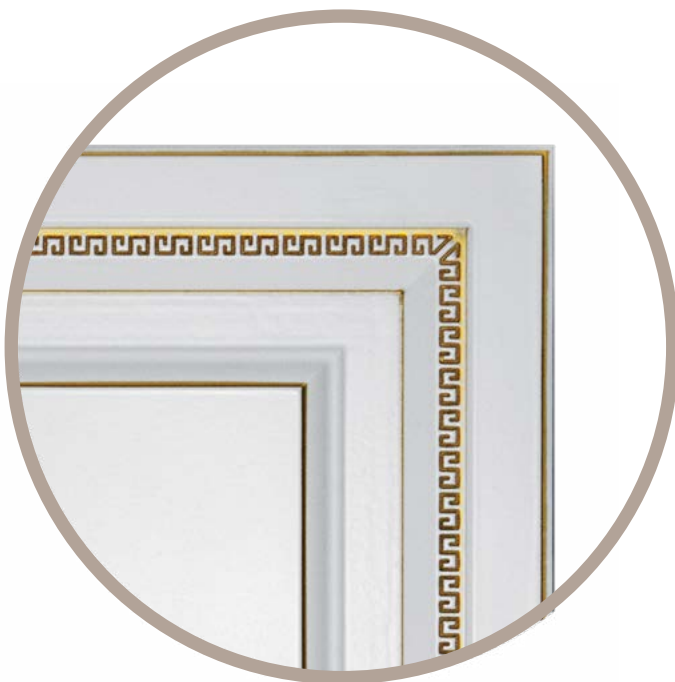

«НИКА 2»

«КЛАССИКА 1»

ФАСАДЫ ИЗ МДФ

Толщина фасада 19 мм, эмаль

«КЛАССИКА 2»

«САТИ»

ФАСАДЫ ИЗ МДФ

Толщина фасада 19 мм, эмаль