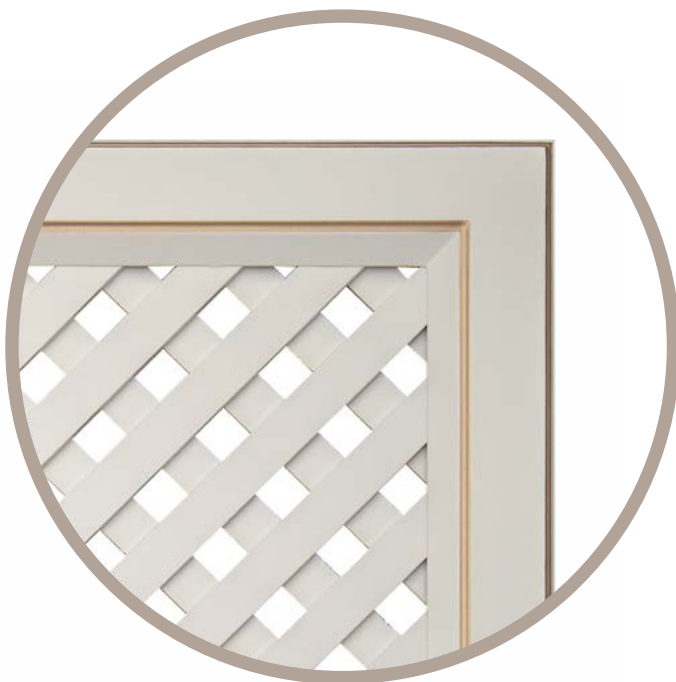

ФАСАДЫ ИЗ МДФ

Толщина фасада 19 мм, эмаль

«РЕШЁТКА»