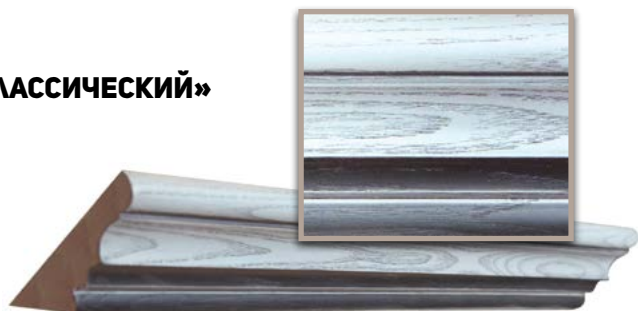

ФРИЗЫ ВЕРХНИЕ

«КЛАССИЧЕСКИЙ»

«МОДЕРН»